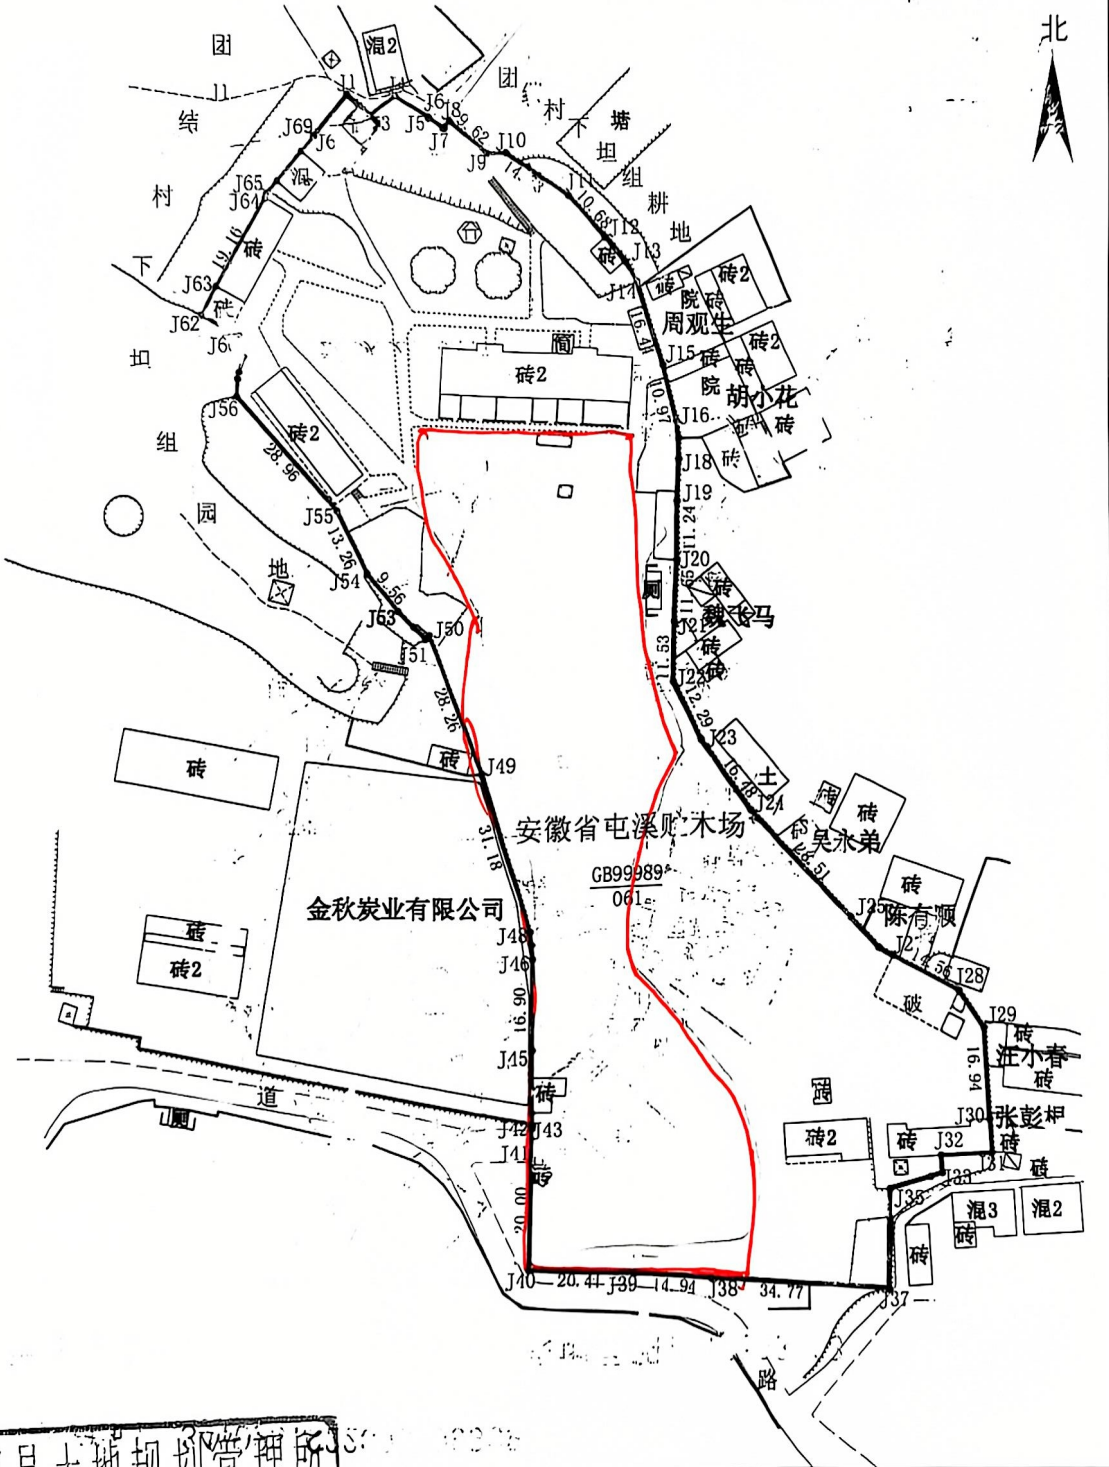

# 宗地图

单位: m.m<sup>2</sup>

宗地代码: 341023102200GB99989

所在图幅号:

宗地面积: 14598.18

皖县不动产登记中心

附图页

皖县不动产登记中心

图例

多县二也见刘奇里沂

皖县土地规划管理所  
2017年2月解析法测绘界址点  
制图日期: 2017年2月21日  
审核日期: 2017年2月21日

1: 1400

制图者: 刘冈知愈  
审核者: 郑阎发

扫描全能王 创建